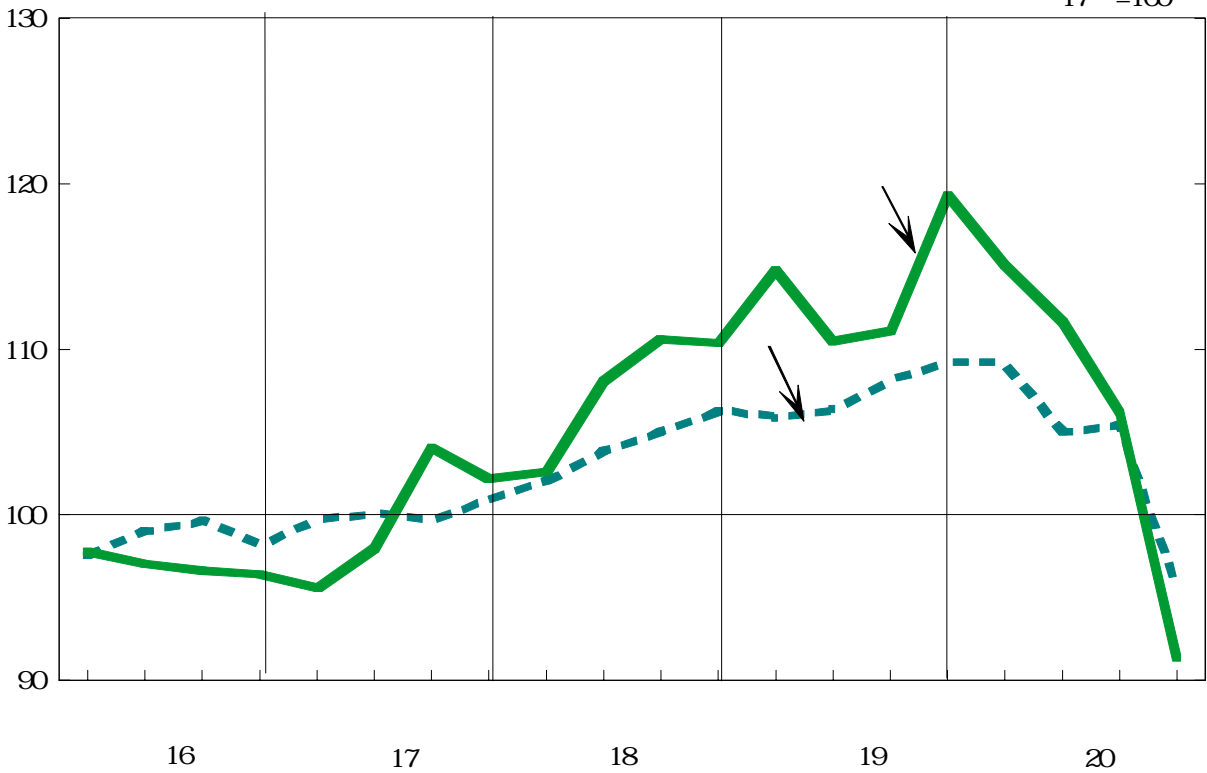

( )	( )	( )	( )	( )	
	16	97.1	0.5	95.1	1.4	
	17	100.0	3.0	100.0	5.2	
	18	108.0	8.0	107.7	7.7	
	19	114.0	5.6	112.7	4.6	
	20	105.9	7.1	106.7	5.3	
	20	115.1	3.5	116.6	1.8	
		111.6	3.0	112.1	3.9	
		106.2	4.8	107.2	4.4	
		91.3	14.0	91.3	14.8	
		16	98.7	4.9	98.6	4.8
17		100.0	1.3	100.0	1.4	
18		104.5	4.5	104.6	4.6	
19		107.4	2.8	107.8	3.1	
20		103.8	3.4	104.3	3.2	
20		109.1	2.7	111.2	1.1	
		105.0	3.8	104.6	5.9	
		105.4	0.4	105.9	1.2	
		95.8	9.1	95.6	9.7	

( )

( )

17 =100