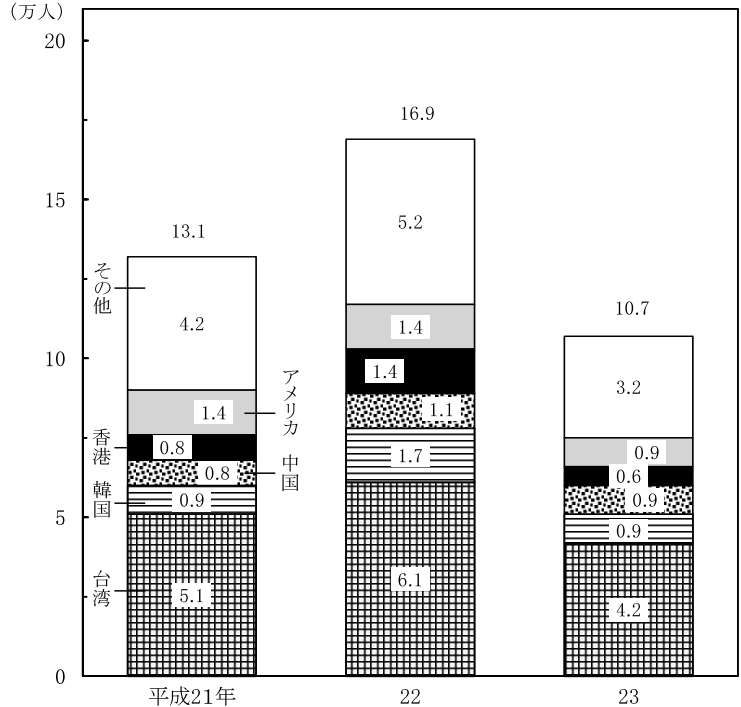

外国人宿泊客数

（万人）

資料 石川県交流政策課「統計からみた石川県の観光」