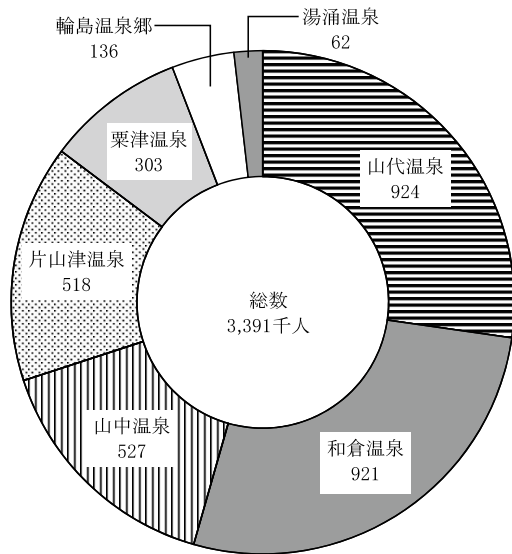

発地別観光入り込み客数の推移（推計）

3大都市圏：関東、中京、関西
 隣県：富山県、福井県
 関東地域：東京都、神奈川県、千葉県、埼玉県、栃木県、茨城県、群馬県
 中京地域：愛知県、岐阜県、静岡県、三重県
 関西地域：大阪府、京都府、兵庫県、和歌山県、奈良県、滋賀県

資料 石川県交流政策課「統計からみた石川県の観光」

主要温泉地の観光入り込み客数（推計）

（平成23年）
 （単位：千人）

資料 石川県交流政策課「統計からみた石川県の観光」

外国人宿泊客数

（万人）

資料 石川県交流政策課「統計からみた石川県の観光」