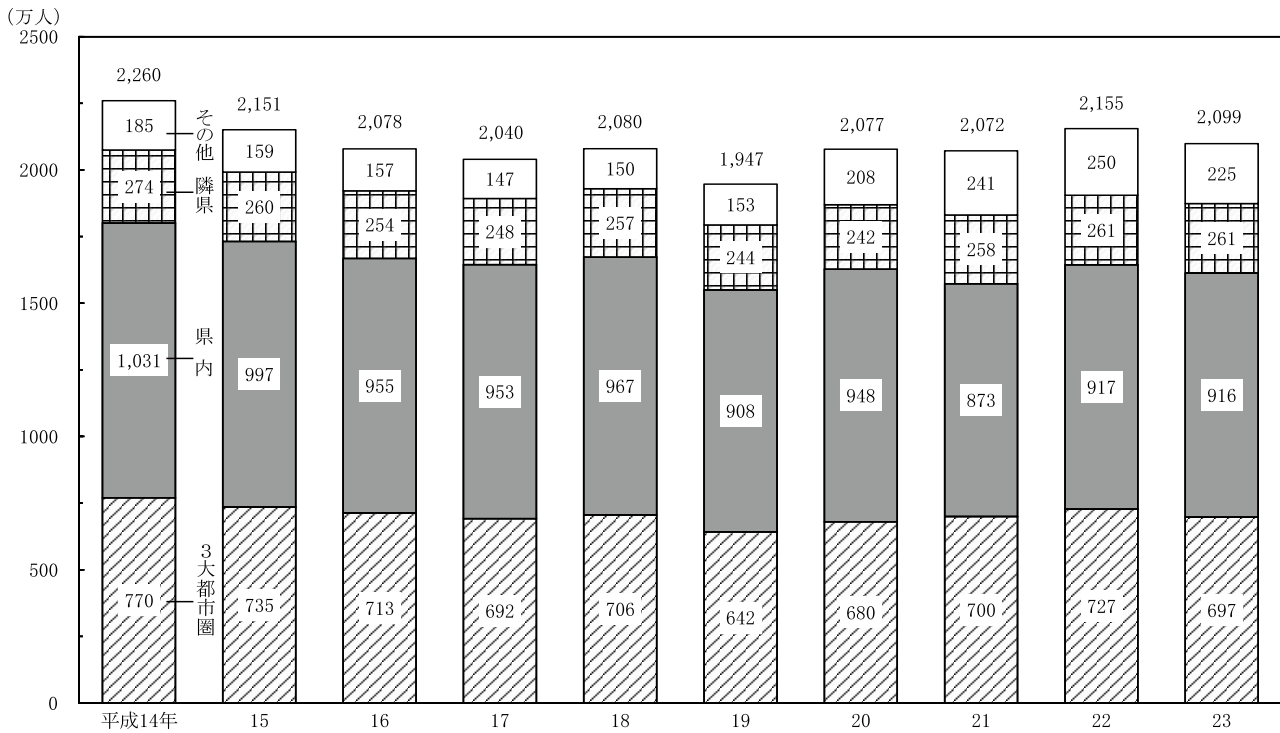

発地別観光入り込み客数の推移（推計）

3大都市圏：関東、中京、関西
 隣県：富山県、福井県
 関東地域：東京都、神奈川県、千葉県、埼玉県、栃木県、茨城県、群馬県
 中京地域：愛知県、岐阜県、静岡県、三重県
 関西地域：大阪府、京都府、兵庫県、和歌山県、奈良県、滋賀県

資料 石川県交流政策課「統計からみた石川県の観光」

主要温泉地の観光入り込み客数（推計）

（平成23年）
 （単位：千人）

資料 石川県交流政策課「統計からみた石川県の観光」