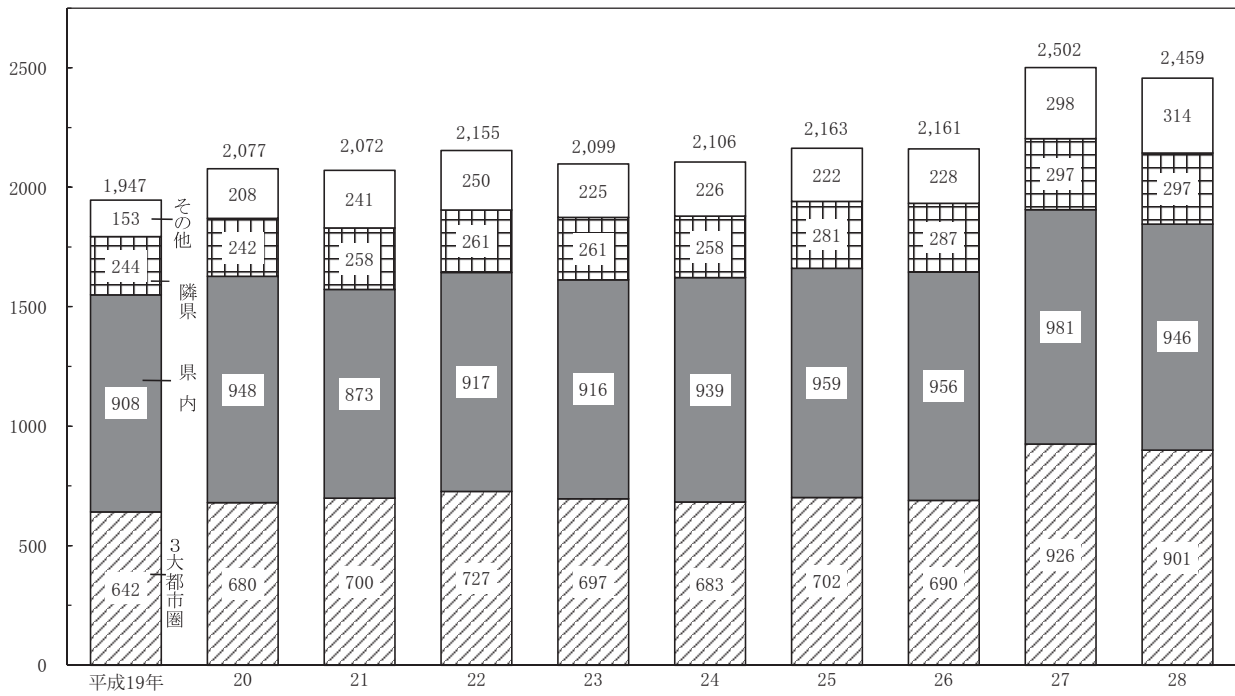

発地別観光入り込み客数の推移（推計）

(万人)

3大都市圏：首都圏、関西圏、中京圏
 隣県：富山県、福井県

首都圏：東京都、神奈川県、千葉県、埼玉県、栃木県、茨城県、群馬県
 関西圏：大阪府、京都府、兵庫県、和歌山県、奈良県、滋賀県
 中京圏：愛知県、岐阜県、静岡県、三重県

資料 石川県観光企画課「統計からみた石川県の観光」

外国人宿泊客数

(万人)

主要温泉地の観光入り込み客数（推計）

(平成28年)
 (単位:千人)

資料 石川県観光企画課「統計からみた石川県の観光」

資料 石川県観光企画課「統計からみた石川県の観光」