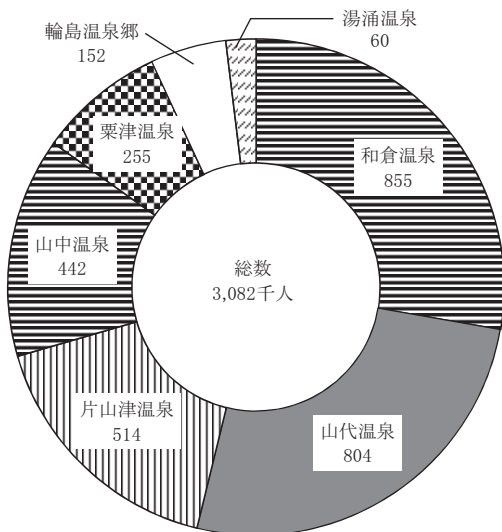

発地別観光入り込み客数の推移（推計）

(万人)

3大都市圏：首都圏、関西圏、中京圏
 隣県：富山県、福井県

首都圏：東京都、神奈川県、千葉県、埼玉県、栃木県、茨城県、群馬県
 関西圏：大阪府、京都府、兵庫県、和歌山県、奈良県、滋賀県
 中京圏：愛知県、岐阜県、静岡県、三重県

資料 石川県観光企画課「統計からみた石川県の観光」

外国人宿泊客数

(万人)

主要温泉地の観光入り込み客数（推計）

(平成28年)
 (単位:千人)

資料 石川県観光企画課「統計からみた石川県の観光」

資料 石川県観光企画課「統計からみた石川県の観光」