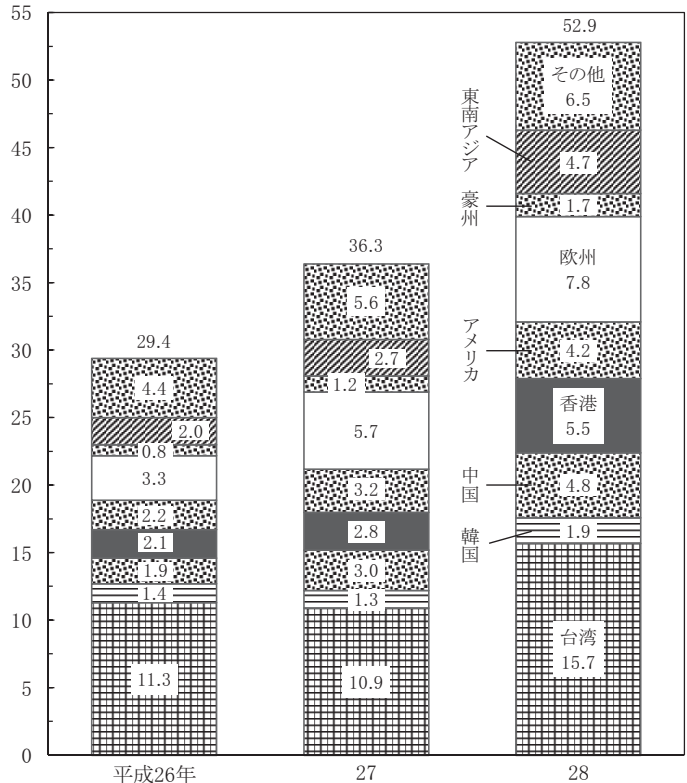

発地別観光入り込み客数の推移（推計）

(万人)

3大都市圏：首都圏、関西圏、中京圏
 隣県：富山県、福井県

首都圏：東京都、神奈川県、千葉県、埼玉県、栃木県、茨城県、群馬県
 関西圏：大阪府、京都府、兵庫県、和歌山県、奈良県、滋賀県
 中京圏：愛知県、岐阜県、静岡県、三重県

資料 石川県観光企画課「統計からみた石川県の観光」

外国人宿泊客数

(万人)

主要温泉地の観光入り込み客数（推計）

(平成28年)
 (単位:千人)

資料 石川県観光企画課「統計からみた石川県の観光」

資料 石川県観光企画課「統計からみた石川県の観光」