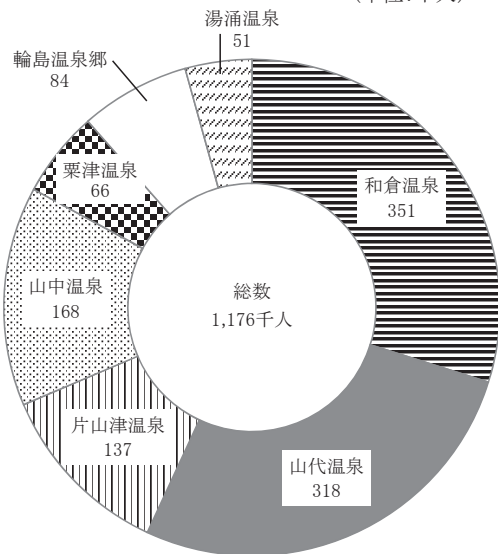

発地別観光入り込み客数の推移（推計）

(万人)

3大都市圏：首都圏、関西圏、中京圏  
 隣県：富山県、福井県

首都圏：東京都、神奈川県、千葉県、埼玉県、栃木県、茨城県、群馬県  
 関西圏：大阪府、京都府、兵庫県、和歌山県、奈良県、滋賀県  
 中京圏：愛知県、岐阜県、静岡県、三重県

資料 石川県観光企画課「統計からみた石川県の観光」

外国人宿泊者数

(千人)

主要温泉地の宿泊者数（推計）

(令和3年)  
 (単位:千人)

資料 石川県観光企画課「統計からみた石川県の観光」

資料 石川県観光企画課「統計からみた石川県の観光」