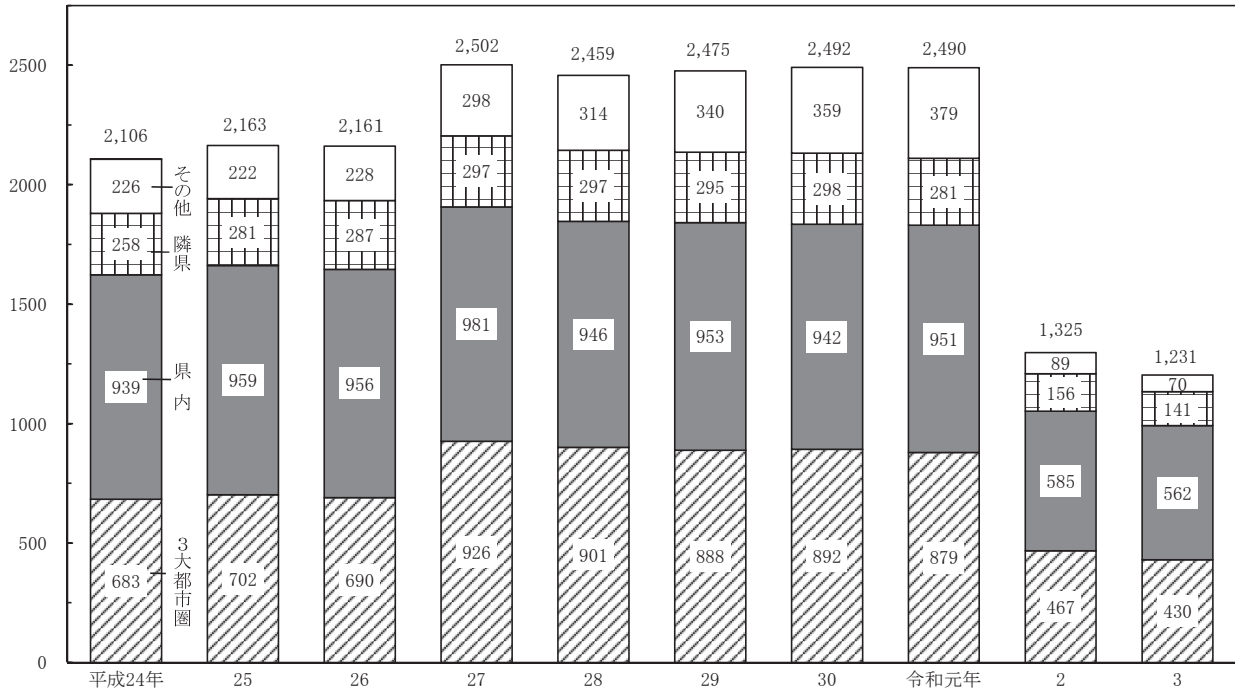

発地別観光入り込み客数の推移（推計）

(万人)

3大都市圏：首都圏、関西圏、中京圏  
 隣県：富山県、福井県

首都圏：東京都、神奈川県、千葉県、埼玉県、栃木県、茨城県、群馬県  
 関西圏：大阪府、京都府、兵庫県、和歌山県、奈良県、滋賀県  
 中京圏：愛知県、岐阜県、静岡県、三重県

資料 石川県観光企画課「統計からみた石川県の観光」

外国人宿泊者数

(千人)

主要温泉地の宿泊者数（推計）

(令和3年)  
 (単位:千人)

資料 石川県観光企画課「統計からみた石川県の観光」

資料 石川県観光企画課「統計からみた石川県の観光」